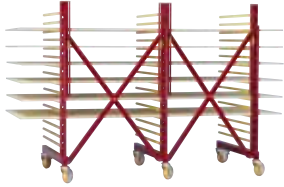

Toutes vos pièces sont toujours là où vous en avez besoin. Toutes vos pièces sont toujours organisées comme vous en avez besoin.